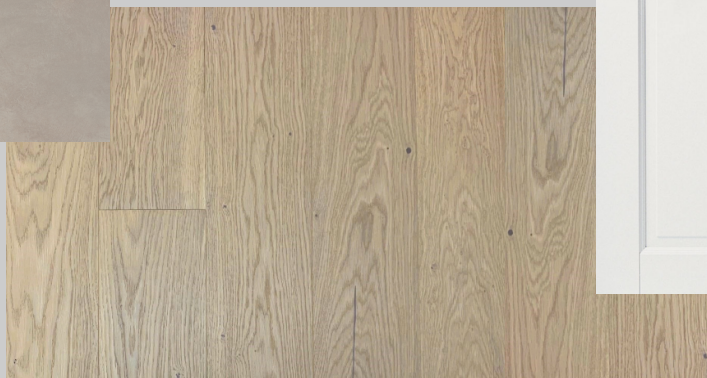

PAKETT 1 | HELE | SISEVIIMISTLUS

PESURUUM SEIN
Täismassplaat
(600x600 mm)

PESURUUM PÖRAND
Täismassplaat
(600x600 mm)

ESIK
Täismassplaat
(600x600 mm)

ELURUUMIDES I 1 - lipiline naturaalne tammeparkett
Trepistmed parketi tooni. Pörandalist (h70 mm) värvitud, toon valge

SEINAVÄRV VALIK 1
Tikkurila F497

SEINAVÄRV VALIK 2
Tikkurila G486

SISEUKS
Värvitud
tahveluksed
Toon: valge