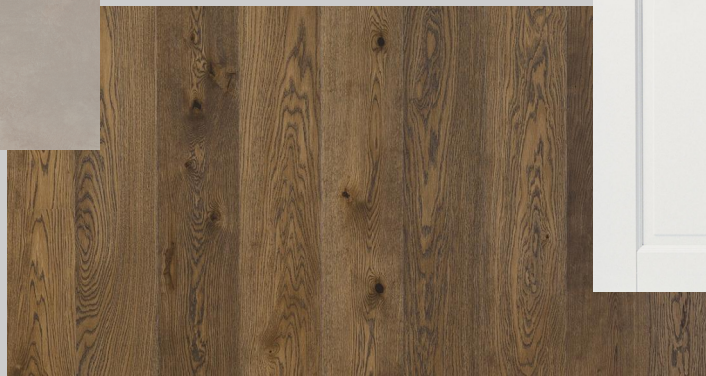

ELURUUMIDES | 1 - lipiline tume tammeparkett
Trepiastmehd parketi tooni. Pörandalist (h70 mm) värvitud, toon valge

SEINAVÄRV VALIK 1
Tikkurila F497

SEINAVÄRV VALIK 2
Tikkurila G486